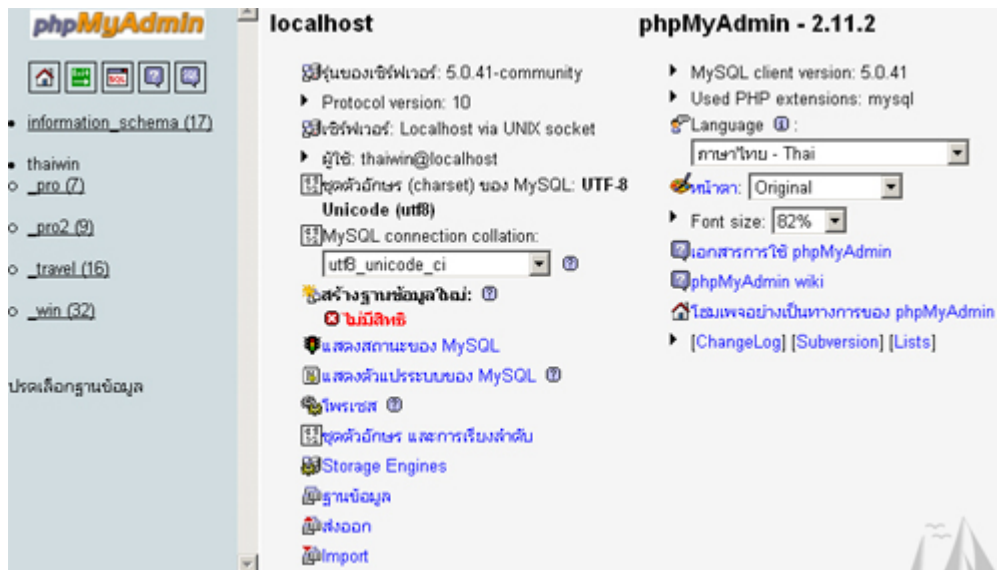

phpMyAdmin ใช้สำหรับเปิดโปรแกรม phpMyAdmin

สามารถเปิดโปรแกรม phpMyAdmin โดยไปที่ <http://domainname/phpmyadmin>

เช่น

<http://www.thaicreate.com/phpmyadmin>

เมื่อต้องการ Connect กับ Database สามารถดูตัวอย่างการ Connect